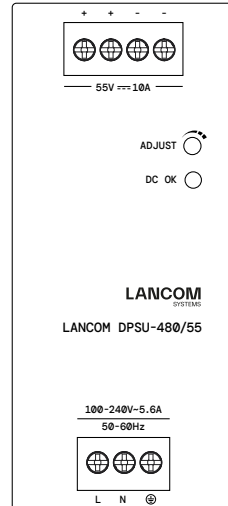

NETZTEILMODULE

LANCOM DPSU-480/55 (NEU)

NEU