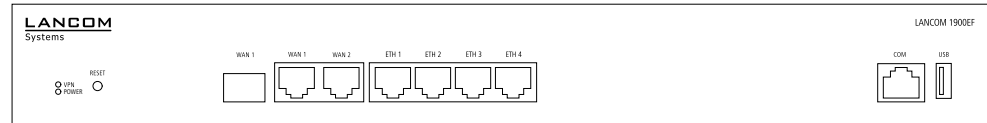

# ROUTER VPN & VoIP

LANCOM 1926VAG-5G

LANCOM 1926VAG-4G

LANCOM 1926VAG

LANCOM 1900EF-5G

LANCOM 1900EF