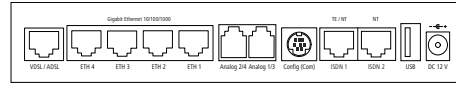

ROUTER VPN & VoIP

LANCOM 1793VAW