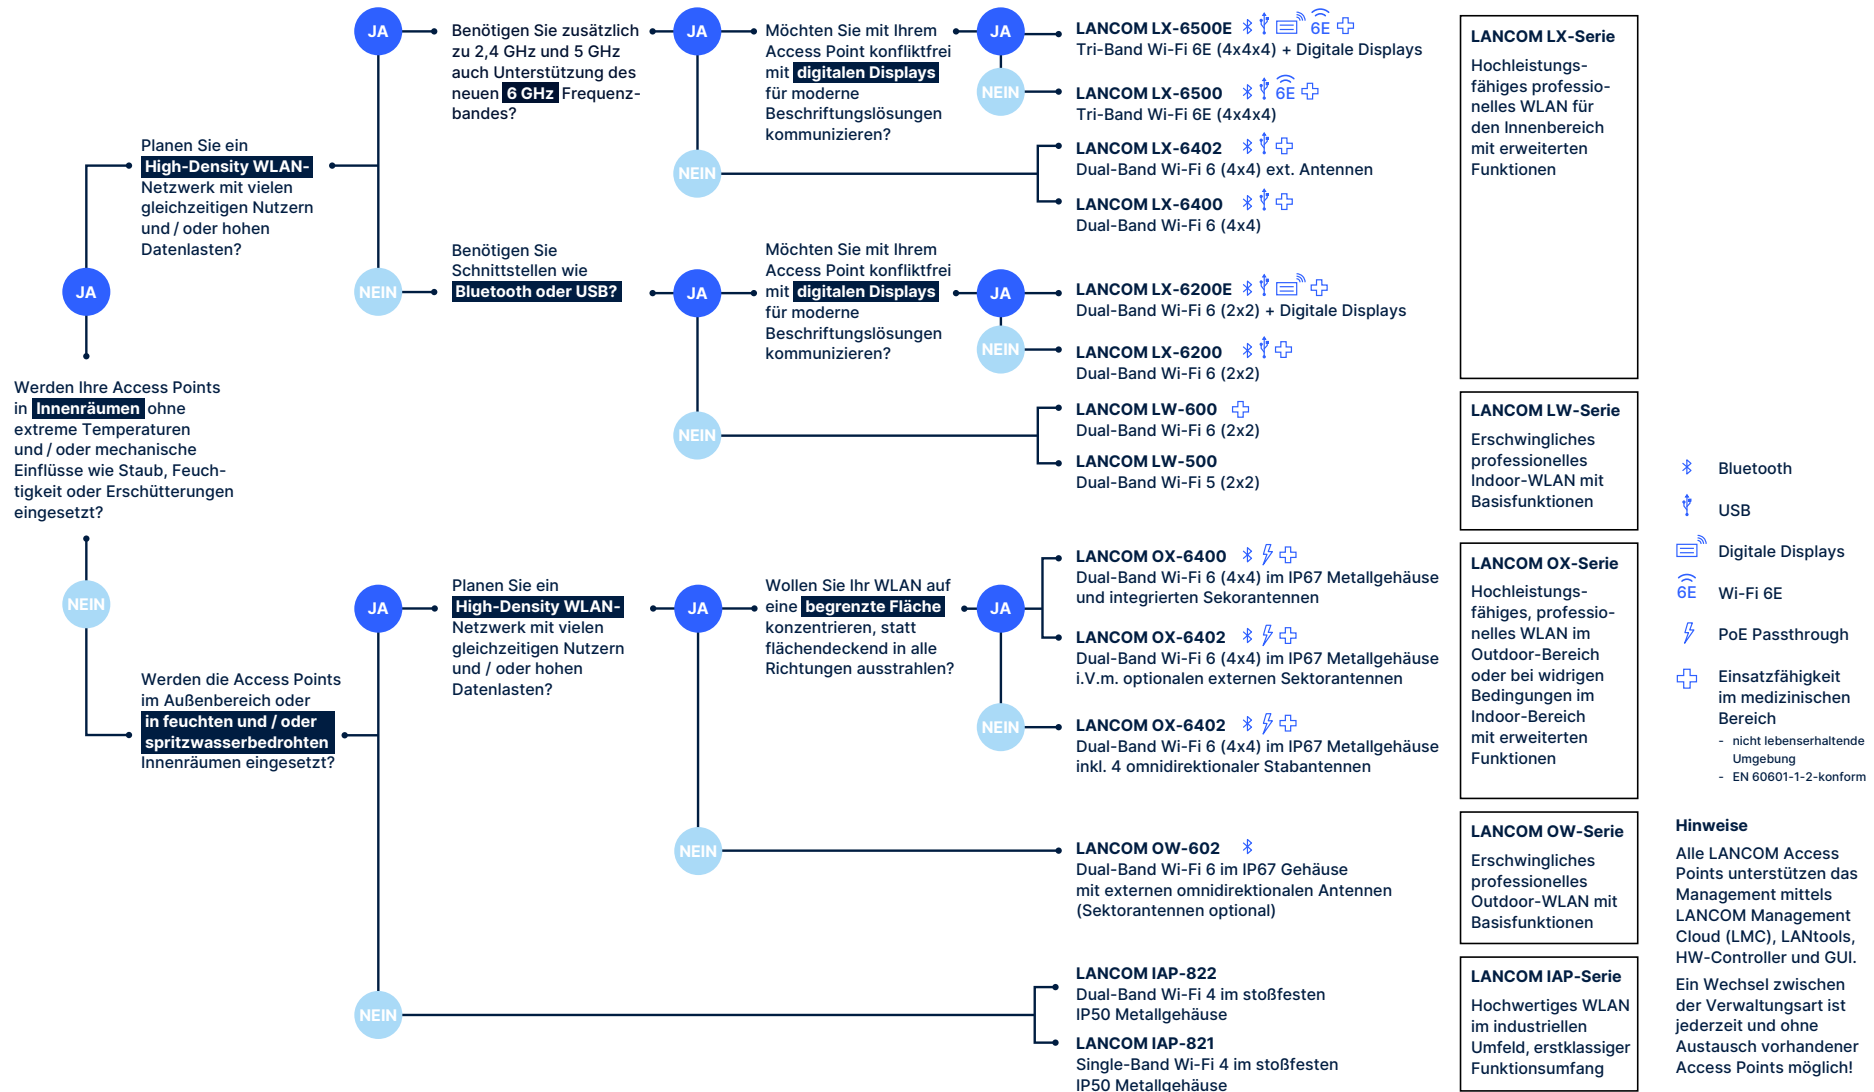

Access Point-Matchmaker

Mit minimalem Aufwand zum optimalen Access Point für Ihre Anforderungen? Ganz leicht durch Beantwortung folgender Fragen:

Hier können Sie Ihren ausgewählten Access Point als Endkunde und Fachhändler kaufen:

LANCOM Systems GmbH | A Rohde & Schwarz Company | Adenauerstr. 20/B2 | 52146 Würselen | Deutschland | info@lancom.de | lancom-systems.de